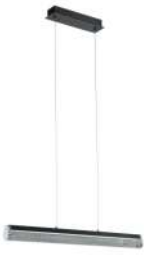

93916 TREVELO